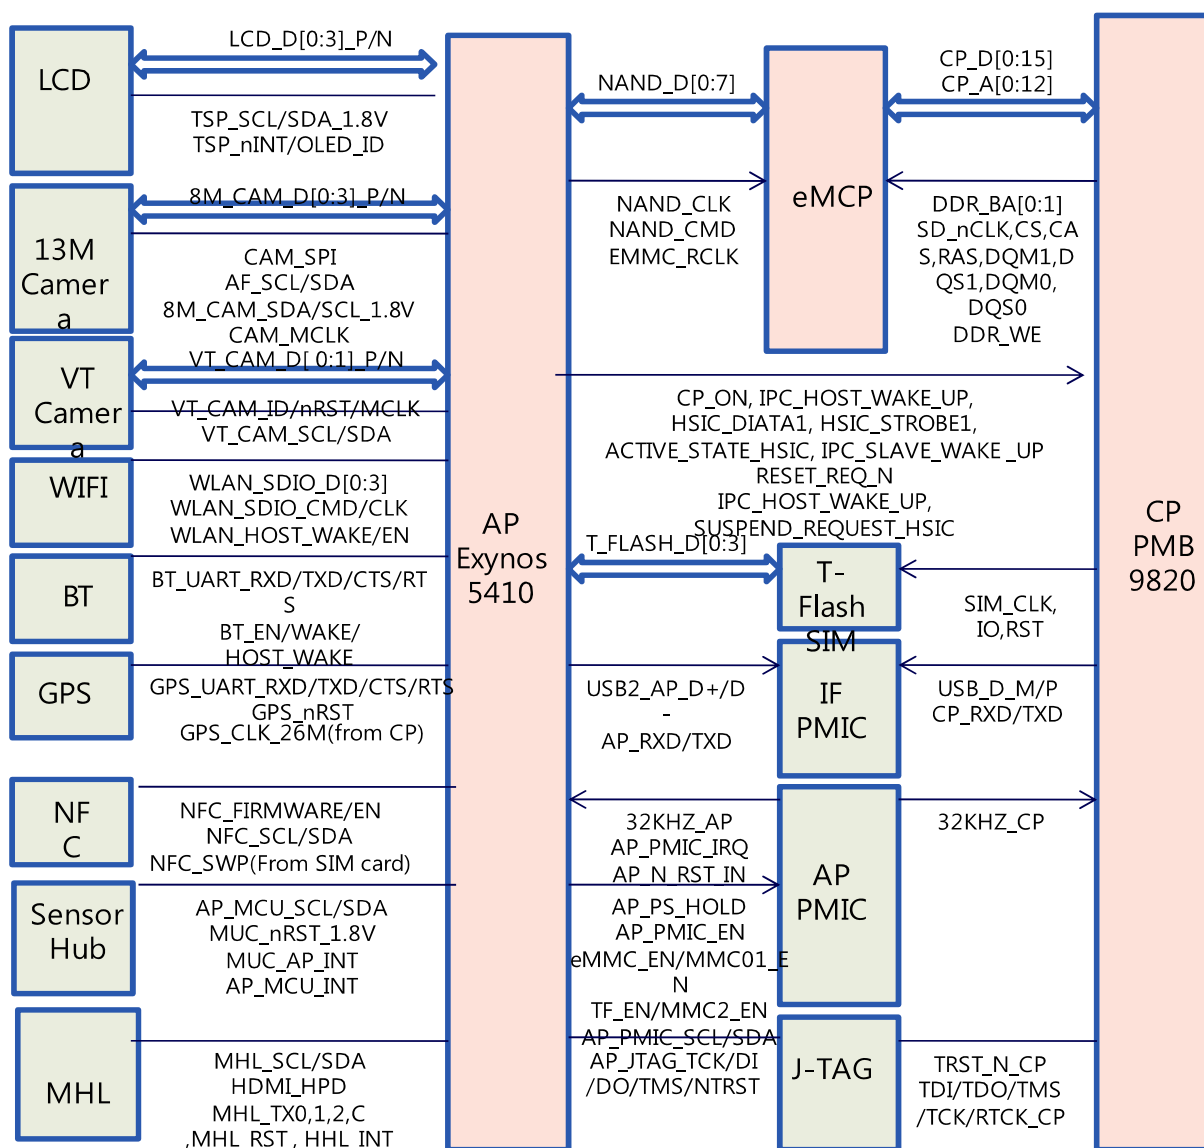

8.3 级维修

8-1.框图

8-3.故障排除流程图

设备

↑示波器

↑数字万用表

↑电源供电器

↑+字螺丝刀, ESD 安全镊子

↑18960和光谱分析器

↑焊接熨斗

8-3-1开机