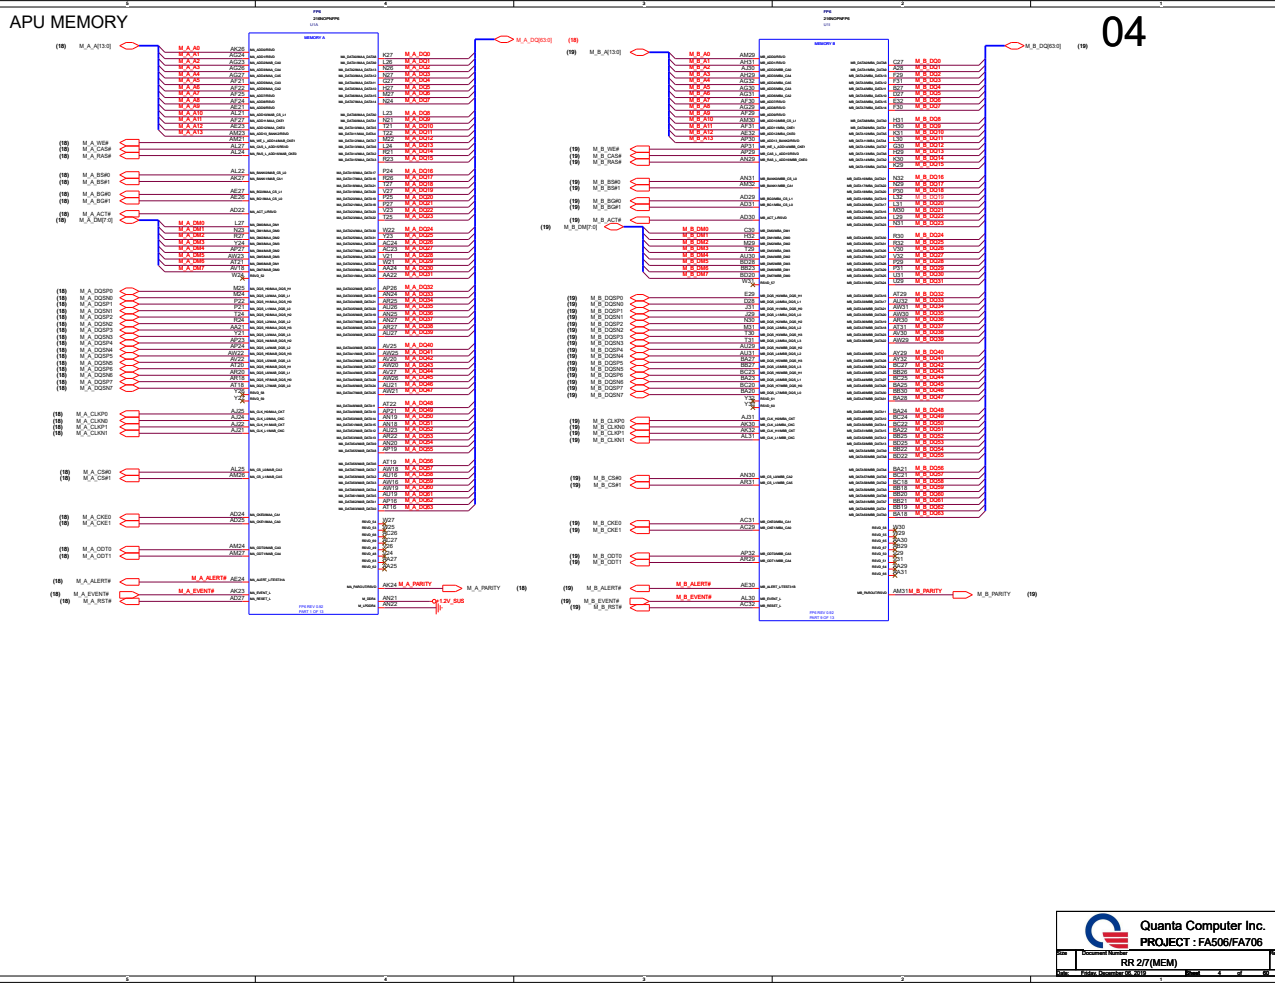

Asus " FA506/FA706_AMD+N18E G1/G0 Block Diagram

01

APU DISPLAY and MISC

GPU SKU Strap Table

GPU Type	Vendor Part Number	Quanta P/N	ID1	ID2	ID3
N1E-G0			0	0	0
N1E-G1			0	0	1
N1E-G61			0	1	0
N1E-G62			0	1	1
N1E-G0			1	0	0