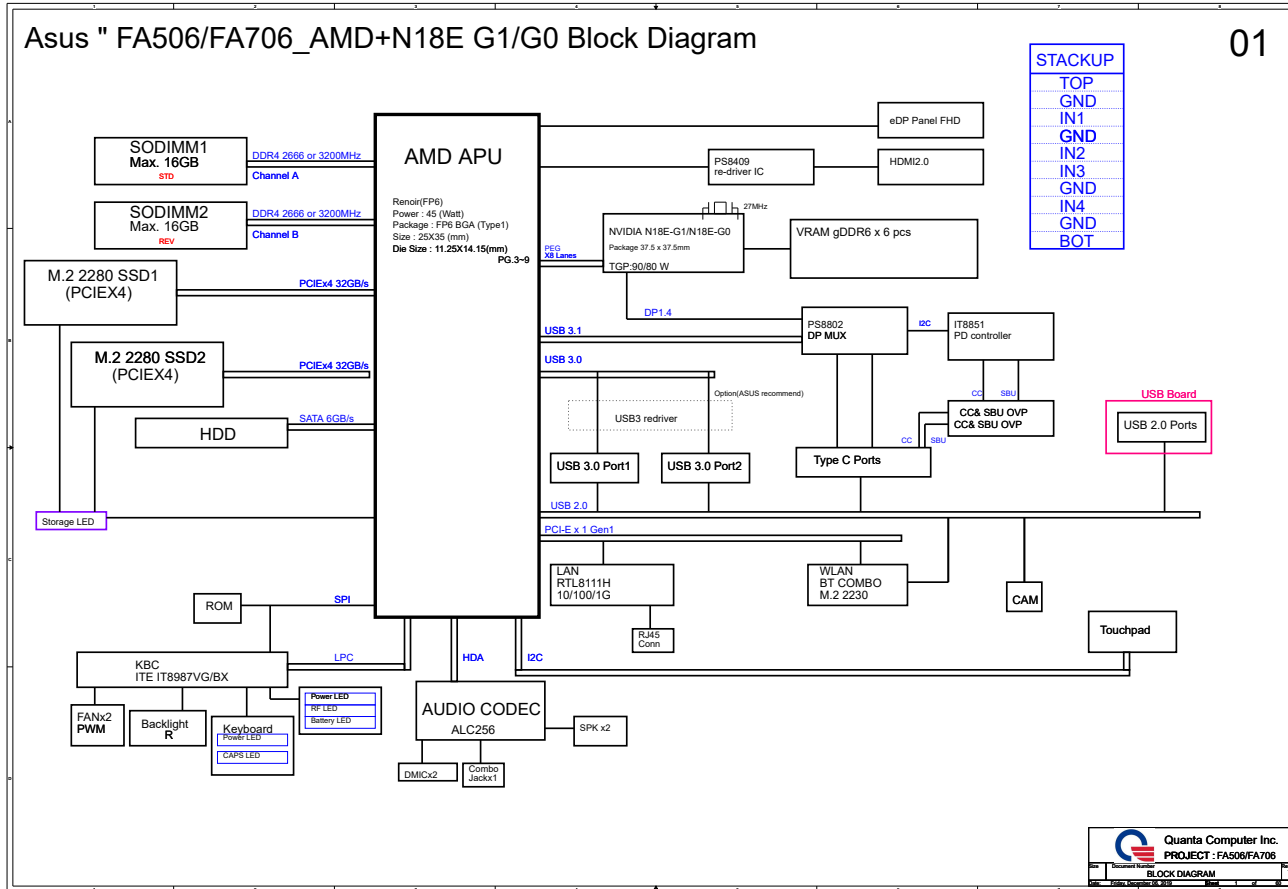

Asus " FA506/FA706_AMD+N18E G1/G0 Block Diagram

01

APU DISPLAY and MISC

GPU SKU Strap Table

GPU Type	Vendor Part Number	Quanta P/N	ID1	ID2	ID3
N1E-G0			0	0	0
N1E-G1			0	0	1
N1E-G61			0	1	0
N1E-G62			0	1	1
N1E-G0			1	0	0