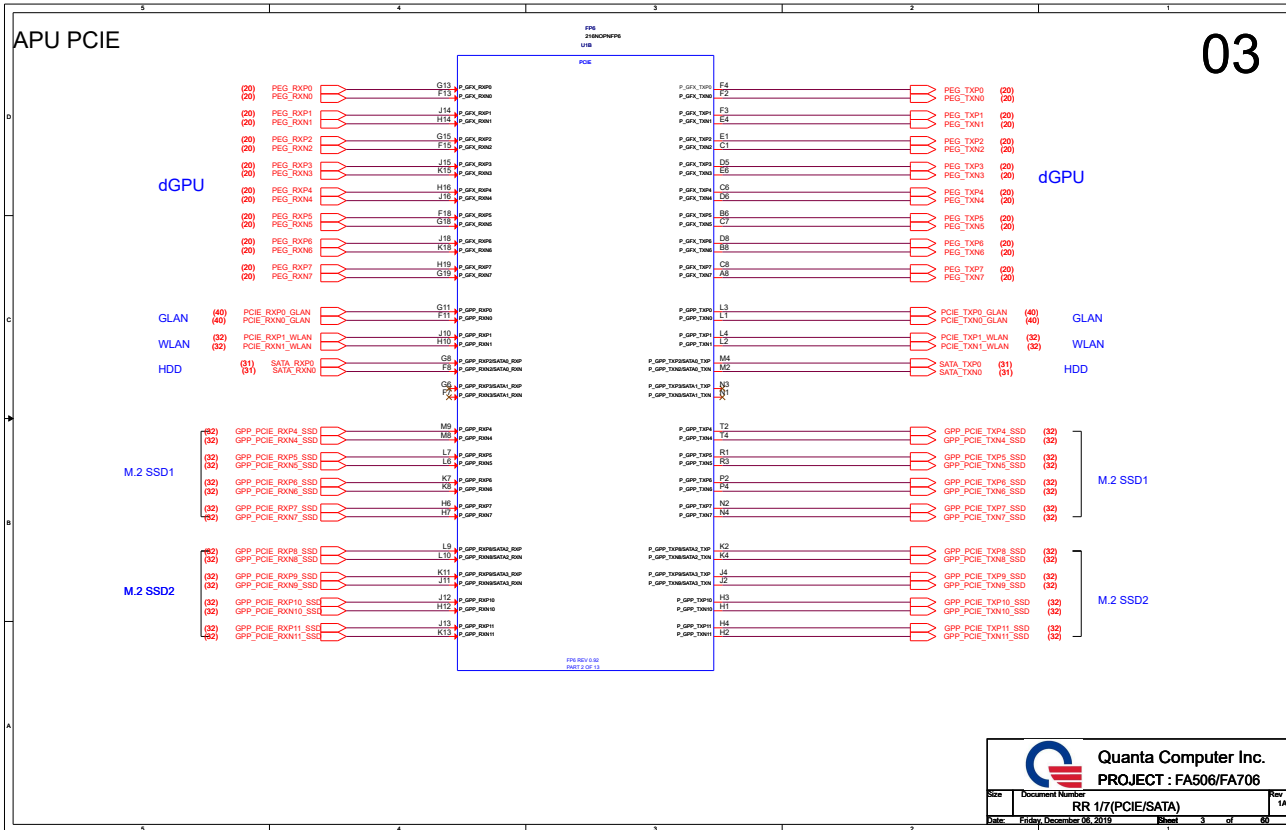

Asus " FA506/FA706_AMD+N18E G1/G0 Block Diagram

01

APU DISPLAY and MISC

GPU SKU Strap Table

GPU Type	Vendor Part Number	Quanta P/N	ID1	ID2	ID3
N1E-G0			0	0	0
N1E-G1			0	0	1
N1E-G61			0	1	0
N1E-G62			0	1	1
N1E-G0			1	0	0