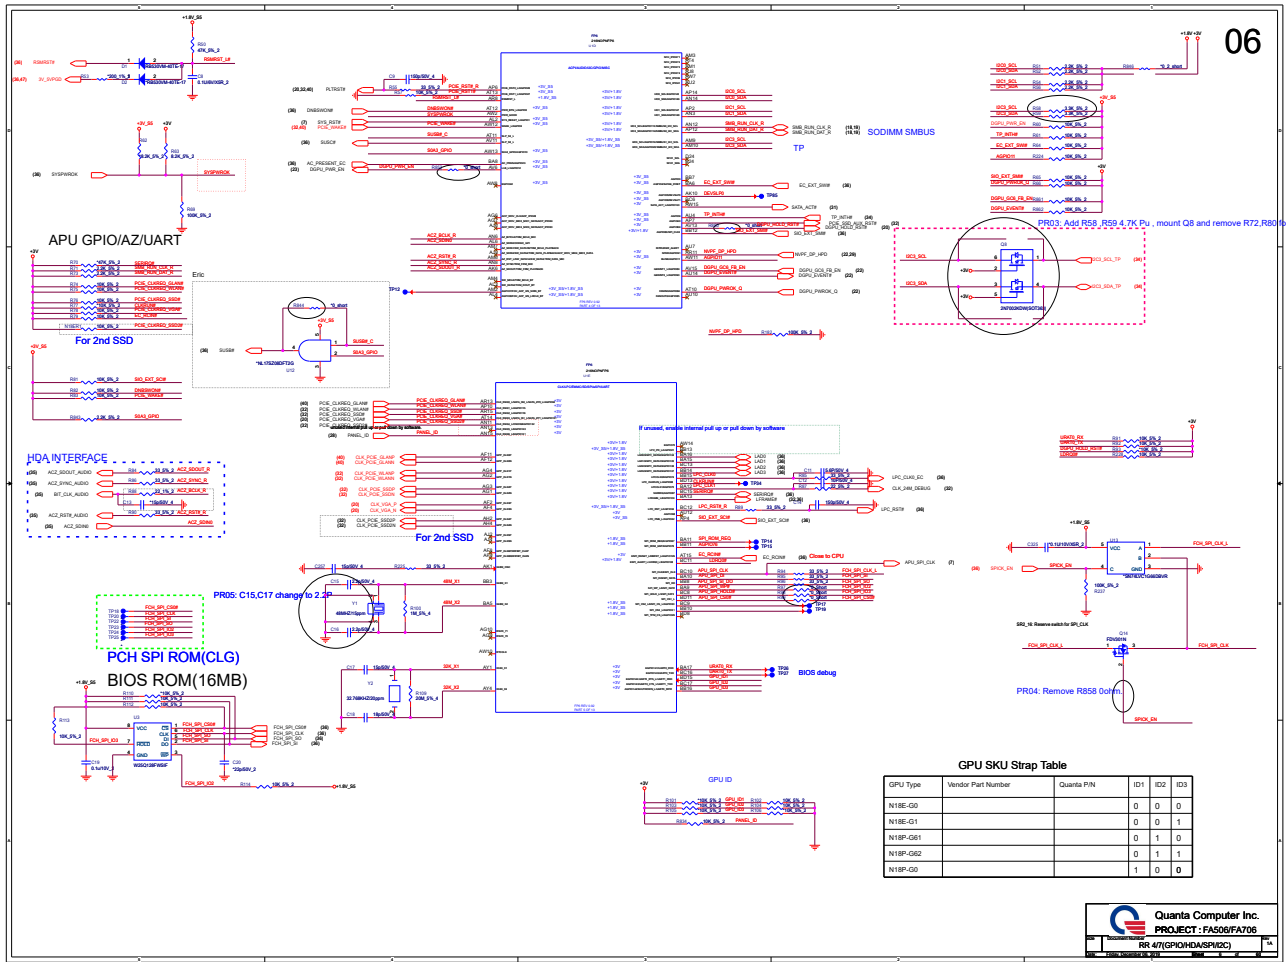

Asus " FA506/FA706_AMD+N18E G1/G0 Block Diagram

01

APU DISPLAY and MISC

GPU SKU Strap Table

GPU Type	Vendor Part Number	Quanta P/N	ID1	ID2	ID3
N1E-G0			0	0	0
N1E-G1			0	0	1
N1E-G61			0	1	0
N1E-G62			0	1	1
N1E-G0			1	0	0